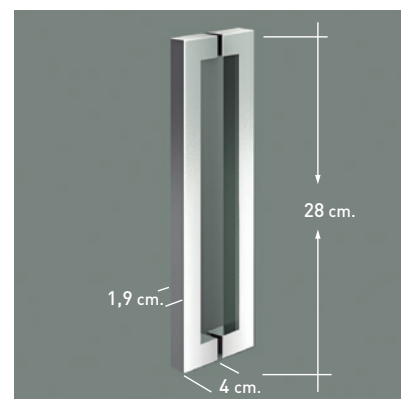

ROTTERDAM 2PL

ROTTERDAM 2PL

Un estilo de mampara basado en la estética que brinda el rodamiento visto. El diseño del herraje ha sido concebido para apreciar la belleza del vidrio desde cualquier ángulo, evocando un conjunto con cierto estilo colonial, pero con la calidez y modernidad que otorga el Acero inoxidable.

La puerta sin goma magnética dejando ver el canto del vidrio, contribuye de manera eficaz a elevar la singularidad y elegancia de la colección Rotterdam.

MEDIDAS MÁXIMAS / MÍNIMAS

- Ancho Mín. de Frente = 100 cm.
- Ancho Mín./Máx. Puerta: 50/80 cm.
- Ancho Máx. de Lateral: 120 cm.
- Altura máxima 205 cm.

Esesor de vidrio
Puerta / Fijo

Cerco a lateral
Puerta sin goma

Rodamiento Visto
Regulable

Perfil de Estanqueidad
Alto 10 mm

Cruce de puertas
Mín./ Máx 4/5 cm

Cerco a pared U-20
Corrige Desnivel 1 cm

Superclean
incluido