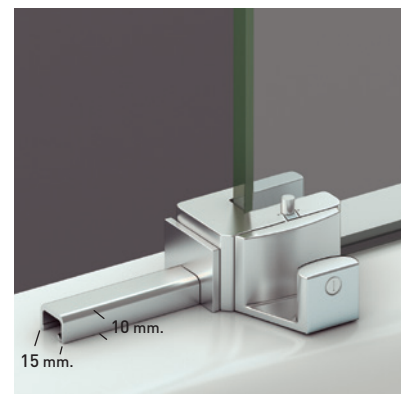

ROTTERDAM 2PL

ROTTERDAM 2PL

Un estilo de mampara basado en la estética que brinda el rodamiento visto. El diseño del herraje ha sido concebido para apreciar la belleza del vidrio desde cualquier ángulo, evocando un conjunto con cierto estilo colonial, pero con la calidez y modernidad que otorga el Acero inoxidable.

La puerta sin goma magnética dejando ver el canto del vidrio, contribuye de manera eficaz a elevar la singularidad y elegancia de la colección Rotterdam.

MEDIDAS MÁXIMAS / MÍNIMAS

- Ancho Mín. de Frente = 100 cm.
- Ancho Mín./Máx. Puerta: 50/80 cm.
- Ancho Máx. de Lateral: 120 cm.
- Altura máxima 205 cm.

Esesor de vidrio
Puerta / Fijo

Cerco a lateral
Puerta sin goma

Rodamiento Visto
Regulable

Perfil de Estanqueidad
Alto 10 mm

Cruce de puertas
Mín./ Máx 4/5 cm

Cerco a pared U-20
Corrige Desnivel 1 cm

Superclean
incluido