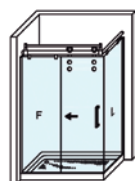

ROTTERDAM 2PL