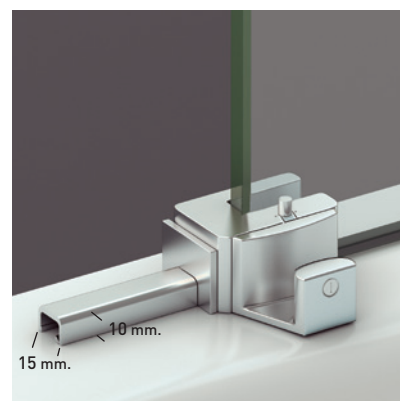

ROTTERDAM ANGULAR

ROTTERDAM ANGULAR

Un estilo de mampara basado en la estética que brinda el rodamiento visto. El diseño del herraje ha sido concebido para apreciar la belleza del vidrio desde cualquier ángulo, evocando un conjunto con cierto estilo colonial, pero con la calidez y modernidad que otorga el Acero inoxidable.

La puerta sin goma magnética dejando ver el canto del vidrio, contribuye de manera eficaz a elevar la singularidad y elegancia de la colección Rotterdam.

MEDIDAS MÁXIMAS / MÍNIMAS

- Ancho Máx. de vértice: $50+50 \leq 100$ RF.
- Ancho Máx : Puerta 50 cm. / Fijo 110 cm.

Esesor de vidrio
Puerta / Fijo

Cierre Magnético
Angular 45°

Rodamiento Visto
Regulable

Perfil de Estanqueidad
Alto 10 mm

Cerco a pared U-20
Corrige Desnivet 1 cm

Cruce de puertas
Min./ Máx 4/5 cm

Superclean
incluido