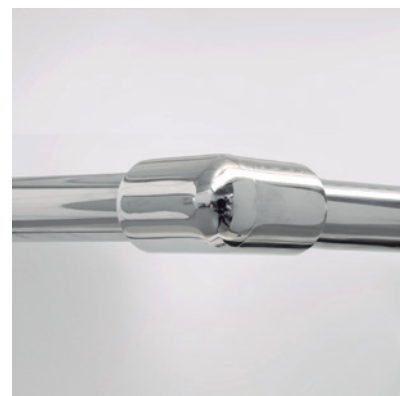

ROTTERDAM ANGULAR

ROTTERDAM ANGULAR

Un estilo de mampara basado en la estética que brinda el rodamiento visto. El diseño del herraje ha sido concebido para apreciar la belleza del vidrio desde cualquier ángulo, evocando un conjunto con cierto estilo colonial, pero con la calidez y modernidad que otorga el Acero inoxidable.

La puerta sin goma magnética dejando ver el canto del vidrio, contribuye de manera eficaz a elevar la singularidad y elegancia de la colección Rotterdam.

MEDIDAS MÁXIMAS / MÍNIMAS

- Ancho Máx. de vértice: $50+50 \leq 100$ RF.
- Ancho Máx : Puerta 50 cm. / Fijo 110 cm.

Esesor de vidrio
Puerta / Fijo

Cierre Magnético
Angular 45°

Rodamiento Visto
Regulable

Perfil de Estanqueidad
Alto 10 mm

Cerco a pared U-20
Corrige Desnivet 1 cm

Cruce de puertas
Min./ Máx 4/5 cm

Superclean
incluido