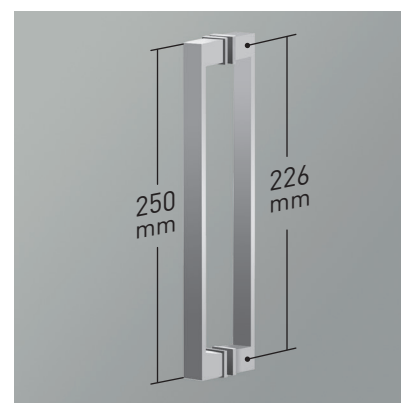

BRISTOL 2PL

Lateral fijo + cruceta de sujeción.

Detalle de tirador.

BRISTOL 2PL

Una colección de alto valor estético, con rodamiento inferior que dota a la mampara de originalidad a la par de un estilo elegante y vanguardista, creando una atmósfera única y acogedora en el espacio baño, al no incorporar cerco superior ni gomas magnéticas en las puertas.

MEDIDAS MÁXIMAS

- Ancho Máx. F+P = 110 + 90 cm.
- Ancho Mín. F+P = 45 + 45 cm.
- Indicar mano (posición fijo).
- Anchos > 180 cm. P/F asimétricos.

Esesor de vidrio
Puerta / Fijo

Vidrio Fijo
Sin perfil inferior

Rodamiento Regulable
con la puerta colocada

Cruce de puertas
Mín./ Máx 5/7 cm

Cerco a pared U-25
Corrige Desnivel 1 cm

Superclean
incluido