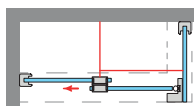

BRISTOL 2PL

Lateral fijo + cruceta de sujeción.

Detalle de tirador.

BRISTOL 2PL

Una colección de alto valor estético, con rodamiento inferior que dota a la mampara de originalidad a la par de un estilo elegante y vanguardista, creando una atmósfera única y acogedora en el espacio baño, al no incorporar cerco superior ni gomas magnéticas en las puertas.

MEDIDAS MÁXIMAS

- Ancho Máx. F+P = 110 + 90 cm.
- Ancho Mín. F+P = 45 + 45 cm.
- Indicar mano (posición fijo).
- Anchos > 180 cm. P/F asimétricos.

Esesor de vidrio
Puerta / Fijo

Vidrio Fijo
Sin perfil inferior