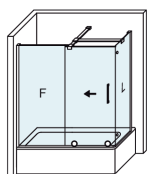

BRISTOL 2PL

Lateral fijo + cruceta de sujeción.

Detalle de tirador.

BRISTOL 2PL

Una colección de alto valor estético, con rodamiento inferior que dota a la mampara de originalidad a la par de un estilo elegante y vanguardista, creando una atmósfera única y acogedora en el espacio baño, al no incorporar cerco superior ni gomas magnéticas en las puertas.

MEDIDAS MÁXIMAS

- Ancho Máx. F+P = 110 + 90 cm.
- Ancho Mín. F+P = 45 + 45 cm.
- Indicar mano (posición fijo).
- Anchos > 180 cm. P/F asimétricos.

Esesor de vidrio
Puerta / Fijo

Vidrio Fijo
Sin perfil inferior