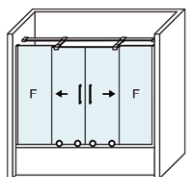

BRISTOL 4PH

Brazo de sujeción.

Detalle de tirador.

BRISTOL 4PH

Una colección de alto valor estético, con rodamiento inferior que dota a la mampara de originalidad a la par de un estilo elegante y vanguardista, creando una atmósfera única y acogedora en el espacio baño.

MEDIDAS MÁXIMAS

- Ancho Máx. Mampara 220 cm.
- Ancho Mín. Mampara 130 cm.

Espesor de vidrio  
Puerta / Fijo

Vidrio Fijo  
Sin perfil inferior

Rodamiento Regulable  
con la puerta colocada

Cruce de puertas  
Mín./ Máx 5/7 cm