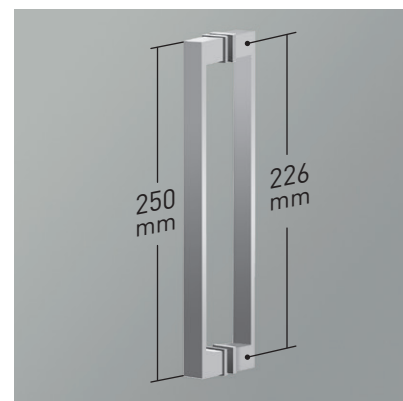

BRISTOL 4PH

Brazo de sujeción.

Detalle de tirador.

BRISTOL 4PH

Una colección de alto valor estético, con rodamiento inferior que dota a la mampara de originalidad a la par de un estilo elegante y vanguardista, creando una atmósfera única y acogedora en el espacio baño.

MEDIDAS MÁXIMAS

- Ancho Máx. Mampara 220 cm.
- Ancho Mín. Mampara 130 cm.

Espesor de vidrio  
Puerta / Fijo

Vidrio Fijo  
Sin perfil inferior

Rodamiento Regulable  
con la puerta colocada

Cruce de puertas  
Mín./ Máx 5/7 cm

Cerco a pared U-25  
Corrige Desnivel 1 cm

Superclean  
incluido