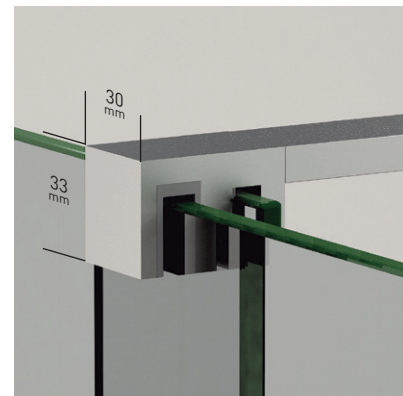

BRISTOL 4PH

Brazo de sujeción.

Detalle de tirador.

BRISTOL 4PH

Una colección de alto valor estético, con rodamiento inferior que dota a la mampara de originalidad a la par de un estilo elegante y vanguardista, creando una atmósfera única y acogedora en el espacio baño.

MEDIDAS MÁXIMAS

- Ancho Máx. Mampara 220 cm.
- Ancho Mín. Mampara 130 cm.

Espesor de vidrio  
Puerta / Fijo

Vidrio Fijo  
Sin perfil inferior

Rodamiento Regulable  
con la puerta colocada

Cruce de puertas  
Mín./ Máx 5/7 cm

Cerco a pared U-25  
Corrige Desnivel 1 cm

Superclean  
incluido