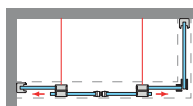

BRISTOL 4PL