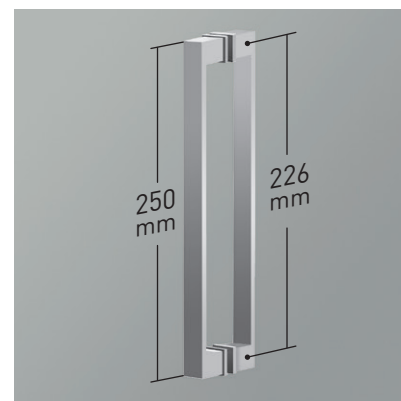

BRISTOL 4PL

Rodamiento + tope fin de carrera.

Detalle de tirador.

BRISTOL 4PL

Una colección de alto valor estético, con rodamiento inferior que dota a la mampara de originalidad a la par de un estilo elegante y vanguardista, creando una atmósfera única y acogedora en el espacio baño.

MEDIDAS MÁXIMAS

- Ancho Máx. Mampara 220 cm.
- Ancho Mín. Mampara 130 cm.

Espesor de vidrio
Puerta / Fijo

Vidrio Fijo
Sin perfil inferior

Rodamiento Regulable
con la puerta colocada

Cruce de puertas
Mín./ Máx 5/7 cm

Cerco a pared U-25
Corrige Desnivel 1 cm

Superclean
incluido