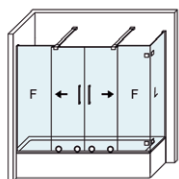

BRISTOL 4PL

Rodamiento + tope fin de carrera.

Detalle de tirador.

BRISTOL 4PL

Una colección de alto valor estético, con rodamiento inferior que dota a la mampara de originalidad a la par de un estilo elegante y vanguardista, creando una atmósfera única y acogedora en el espacio baño.

MEDIDAS MÁXIMAS

- Ancho Máx. Mampara 220 cm.
- Ancho Mín. Mampara 130 cm.

Espesor de vidrio
Puerta / Fijo

Vidrio Fijo
Sin perfil inferior

Rodamiento Regulable
con la puerta colocada

Cruce de puertas
Mín./ Máx 5/7 cm