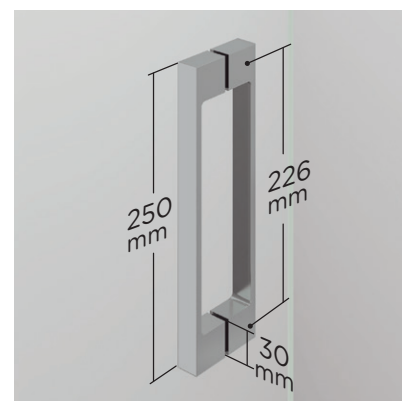

TURÍN SPORT + F

TURÍN SPORT + F

Un estilo de mampara moderno y funcional, con apertura 180°, 90° interior + 90° exterior y una gran elegancia y comodidad que invita a disfrutar del baño de una forma placentera y confortable.

MEDIDAS ESTÁNDAR

- 105X147 cm.

Vidrio Securitizado
Espesor 6 mm

Sistema Elevable
Evita Roce de Gomas

Goma
Vierteaguas

Apertura 180°
90° Interior y 90° Exterior

Cerco a pared U-33
Corrige Desnivel 1 cm

No guarda
mano