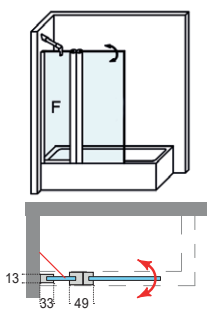

TURÍN SPORT + F

TURÍN SPORT + F

Un estilo de mampara moderno y funcional, con apertura 180°, 90° interior + 90° exterior y una gran elegancia y comodidad que invita a disfrutar del baño de una forma placentera y confortable.

MEDIDAS ESTÁNDAR

- 105X147 cm.

Vidrio Securitizado
Espesor 6 mm

Sistema Elevable
Evita Roce de Gomas

Goma
Vierteaguas

Apertura 180°
90° Interior y 90° Exterior

Cerco a pared U-33
Corrige Desnivel 1 cm

No guarda
mano