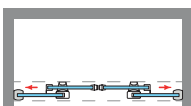

SICILIA 4P

SICILIA 4P

Un diseño innovador, basado en la estética minimalista que brinda el perfil inferior de reducidas dimensiones (7 mm.) Con sus 3 opciones de color (cromo, negro y blanco) hacen de Sicilia una mampara que se adapta practicamente en cualquier baño.

MEDIDAS MÁXIMAS / MÍNIMAS

- Ancho Mín./Máx. Frontal: 130/220 cm.
- Ancho Máx. Puerta: 45+45 cm.
- Altura Máx.: 205 cm.

Espesor de vidrio
Puerta / Fijo

Doble Rodamiento
Suave Deslizamiento

Liberación de puerta
fácil limpieza

Cierre
Magnético

Cerco a pared U-25
Corrige Desnivel 1,5 cm

Perfil de estanqueidad
7x10mm