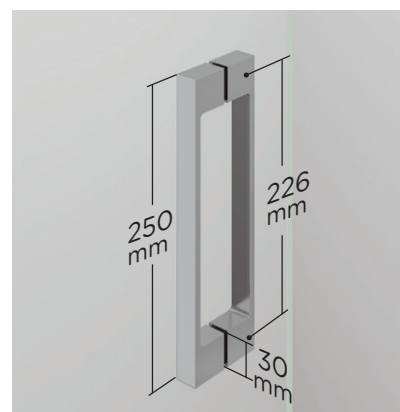

SICILIA 4P

SICILIA 4P

Un diseño innovador, basado en la estética minimalista que brinda el perfil inferior de reducidas dimensiones (7 mm.) Con sus 3 opciones de color (cromo, negro y blanco) hacen de Sicilia una mampara que se adapta practicamente en cualquier baño.

MEDIDAS MÁXIMAS / MÍNIMAS

- Ancho Mín./Máx. Frontal: 130/220 cm.
- Ancho Máx. Puerta: 45+45 cm.
- Altura Máx.: 205 cm.

Espesor de vidrio
Puerta / Fijo

Doble Rodamiento
Suave Deslizamiento

Liberación de puerta
fácil limpieza

Cierre
Magnético

Cerco a pared U-25
Corrige Desnivel 1,5 cm

Perfil de estanqueidad
7x10mm