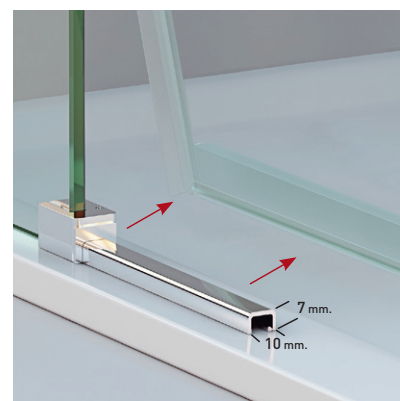

SICILIA ANGULAR

SICILIA ANGULAR

Un diseño innovador, basado en la estética minimalista que brinda el perfil inferior de reducidas dimensiones (7 mm.) Con sus 3 opciones de color (cromo, negro y blanco) hacen de Sicilia una mampara que se adapta prácticamente en cualquier baño.

MEDIDAS MÁXIMAS / MÍNIMAS

- Ancho Mín./Máx. Cuadrada: 75x75/100x100
- Ancho Mín./Máx Rectangular: 68x78/150x80
- Vértice ($P + P \leq 100$).
- Altura máx.: 205 cm.

Esesor de vidrio
Puerta / Fijo

Doble Rodamiento
Suave Deslizamiento

Liberación de puerta
fácil limpieza

Cierre
Magnético

Cerco a pared U-25
Corrige Desnivel 1,5 cm

Perfil de estanqueidad
7x10mm