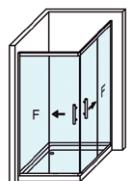

SICILIA ANGULAR

SICILIA ANGULAR

Un diseño innovador, basado en la estética minimalista que brinda el perfil inferior de reducidas dimensiones (7 mm.) Con sus 3 opciones de color (cromo, negro y blanco) hacen de Sicilia una mampara que se adapta prácticamente en cualquier baño.

MEDIDAS MÁXIMAS / MÍNIMAS

- Ancho Mín./Máx. Cuadrada: 75x75/100x100
- Ancho Mín./Máx Rectangular: 68x78/150x80
- Vértice ($P + P \leq 100$).
- Altura máx.: 205 cm.

Esesor de vidrio
Puerta / Fijo

Doble Rodamiento
Suave Deslizamiento

Liberación de puerta
fácil limpieza

Cierre
Magnético

Cerco a pared U-25
Corrige Desnivel 1,5 cm

Perfil de estanqueidad
7x10mm