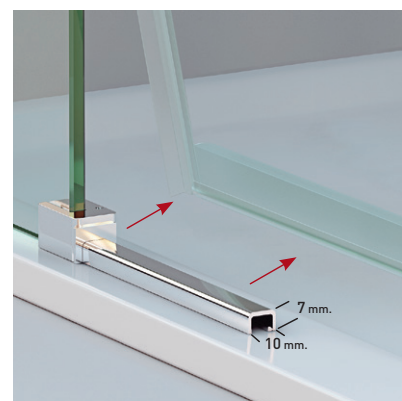

SICILIA LATERAL

SICILIA LATERAL

Un diseño innovador, basado en la estética minimalista y sus 3 opciones de color (cromo, negro y blanco) hacen de Sicilia una mampara que se adapta prácticamente en cualquier baño.

MEDIDAS MÁXIMAS / MÍNIMAS

- Altura Máx.: 205 cm.

Cerco a pared U-30
Corrige Desnivel 2 cm

Espesor de vidrio
Lateral

Sin Perfil
Inferior