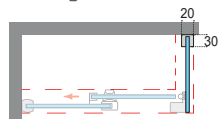

SICILIA LATERAL

SICILIA LATERAL

Un diseño innovador, basado en la estética minimalista y sus 3 opciones de color (cromo, negro y blanco) hacen de Sicilia una mampara que se adapta prácticamente en cualquier baño.

MEDIDAS MÁXIMAS / MÍNIMAS

- Altura Máx.: 205 cm.

Cerco a pared U-30
Corrige Desnivel 2 cm

Espesor de vidrio
Lateral

Sin Perfil
Inferior