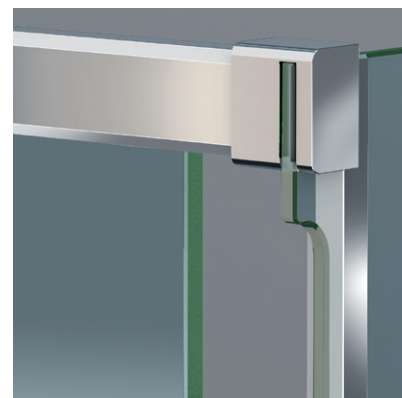

SICILIA LATERAL

SICILIA LATERAL

Un diseño innovador, basado en la estética minimalista y sus 3 opciones de color (cromo, negro y blanco) hacen de Sicilia una mampara que se adapta prácticamente en cualquier baño.

MEDIDAS MÁXIMAS / MÍNIMAS

- Altura Máx.: 205 cm.

Cerco a pared U-30
Corrige Desnivel 2 cm

Espesor de vidrio
Lateral

Sin Perfil
Inferior