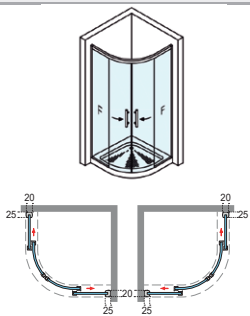

## SICILIA SEMICIRCULAR

### SICILIA SEMICIRCULAR

Un diseño innovador, basado en la estética minimalista que se adapta a la gran mayoría de curvas del mercado. La guía base desmontable y ajustable al espesor del vidrio incorpora dispositivo de liberación de puertas para su fácil limpieza y conservación.

#### INFORMACIÓN

- Imprescindible indicar marca del plato.
- No admite altura especial.
- Radio Roca: 500.
- Radio Ideal estándar: 550.

Esesor de vidrio  
Puerta / Fijo

Vidrio Fijo  
Sin perfil inferior

Liberación de puerta  
fácil limpieza

Cerco a pared U-25  
Corrige Desnivel 1,5 cm

Junquillo de  
estanqueidad

Doble Rodamiento  
Suave Deslizamiento

Cruce de puerta/fijo  
Min./ Máj 3/5 cm