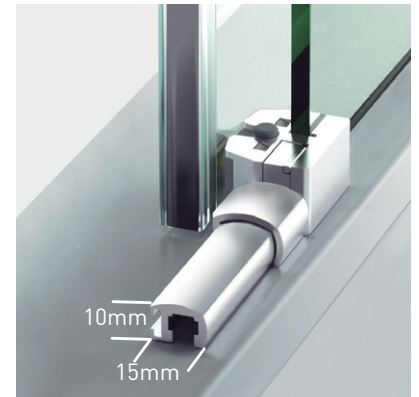

### SICILIA SEMICIRCULAR

Un diseño innovador, basado en la estética minimalista que se adapta a la gran mayoría de curvas del mercado. La guía base desmontable y ajustable al espesor del vidrio incorpora dispositivo de liberación de puertas para su fácil limpieza y conservación.

#### INFORMACIÓN

- Imprescindible indicar marca del plato.
- No admite altura especial.
- Radio Roca: 500.
- Radio Ideal estándar: 550.

Esesor de vidrio  
Puerta / Fijo

Vidrio Fijo  
Sin perfil inferior

Liberación de puerta  
fácil limpieza

Cerco a pared U-25  
Corrige Desnivel 1,5 cm

Junquillo de  
estanqueidad

Doble Rodamiento  
Suave Deslizamiento

Cruce de puerta/fijo  
Min./ Máj 3/5 cm