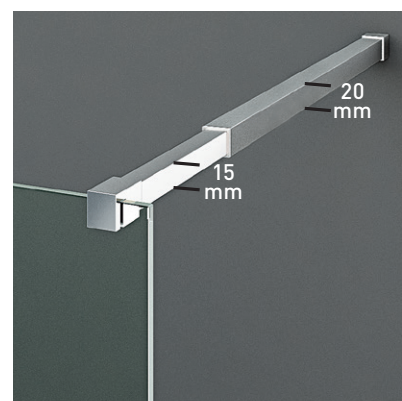

FINLANDIA 8