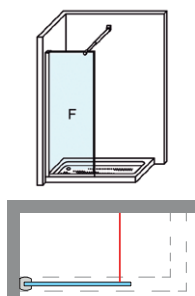

FINLANDIA 8

En la actualidad el estilo simplificado y minimalista se pone de relieve en el mundo del baño. El modelo Finlandia ofrece la mejor relación calidad/precio del sector baño.

TAMAÑOS ESTANDAR

• 80X195 cm. • 90X195 cm. • 100X195 cm. • 110X195 cm. • 120X195 cm.

Vidrio Securitizado
Espesor 8 mm

Sin Perfil
Inferior

Brazo de Sujeción
Extensible 60-90

Cerco a pared U-20
Corrige Desnivel 1 cm

No guarda
mano