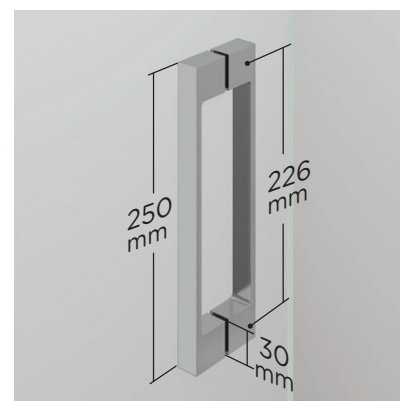

TURÍN SPORT

TURÍN SPORT

Un estilo de mampara moderno y funcional, con apertura 180°, 90° interior + 90° exterior y una gran elegancia y comodidad que invita a disfrutar del baño de una forma placentera y confortable.

MEDIDAS ESTÁNDAR

- 85X195 cm.

Vidrio Securitizado  
Espesor 6 mm

Sistema Elevable  
Evita Ruido de Gomas

Goma  
Vierteaguas

Apertura 180°  
90° Interior y 90° Exterior

50  
mm  
Cerro a pared U-29  
Corrige Desnivel 1cm