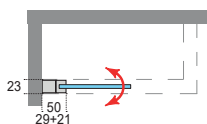

TURÍN SPORT

TURÍN SPORT

Un estilo de mampara moderno y funcional, con apertura 180°, 90° interior + 90° exterior y una gran elegancia y comodidad que invita a disfrutar del baño de una forma placentera y confortable.

MEDIDAS ESTÁNDAR

- 85X195 cm.

Vidrio Securitizado  
Espesor 6 mm

Sistema Elevable  
Evita Ruido de Gomas

Goma  
Vierteaguas

Apertura 180°  
90° Interior y 90° Exterior

50  
mm  
Cerro a pared U-29  
Corrige Desnivel 1cm