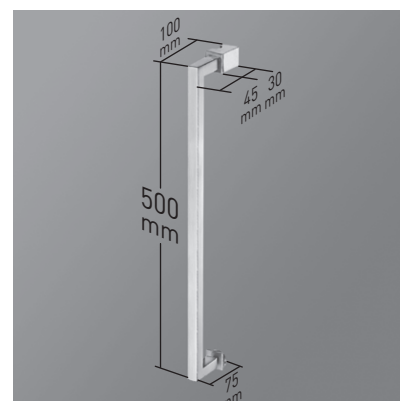

ESTAMBUL 4P

ESTAMBUL 4P

El nuevo diseño de la colección Estambul con perfiles de líneas rectas y tirador de estilizado diseño, dota a la colección de una elegancia y estética singular, conformando un diseño audaz y siempre elegante. La incorporación de vidrio 8mm, es también un aliado perfecto para elevar la colección a las máximas cotas de calidad.

MEDIDAS MÁXIMAS / MÍNIMAS

- Ancho Mín. de Frontal: 130 cm.
- Ancho Máx. Puerta: 45+45 cm.
- Ancho Máx. Frontal: 220 cm.

Esesor de vidrio
Puerta / Fijo

Vidrio Fijo
Sin perfil inferior

Liberación de puerta
fácil limpieza

Perfil de Estanqueidad
Alto 7 mm

Cerco a pared U-25
Corrige Desnivel 1,5 cm

Doble Rodamiento
Suave Deslizamiento

Cruce de puertas
Min./ Máx 4/5 cm

Superclean
incluido