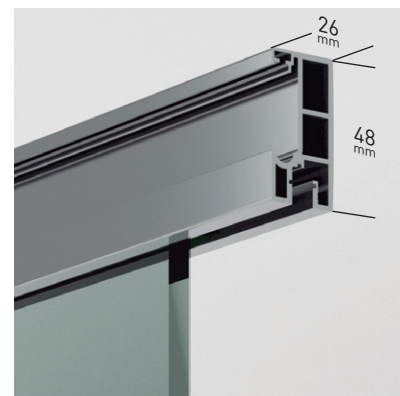

ESTAMBUL 4P

ESTAMBUL 4P

El nuevo diseño de la colección Estambul con perfiles de líneas rectas y tirador de estilizado diseño, dota a la colección de una elegancia y estética singular, conformando un diseño audaz y siempre elegante. La incorporación de vidrio 8mm, es también un aliado perfecto para elevar la colección a las máximas cotas de calidad.

MEDIDAS MÁXIMAS / MÍNIMAS

- Ancho Mín. de Frontal: 130 cm.
- Ancho Máx. Puerta: 45+45 cm.
- Ancho Máx. Frontal: 220 cm.

Esesor de vidrio
Puerta / Fijo

Vidrio Fijo
Sin perfil inferior

Liberación de puerta
fácil limpieza

Perfil de Estanqueidad
Alto 7 mm

Cerco a pared U-25
Corrige Desnivel 1,5 cm

Doble Rodamiento
Suave Deslizamiento

Cruce de puertas
Min./ Máx 4/5 cm

Superclean
incluido