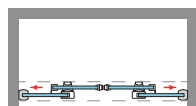

ESTAMBUL 4P