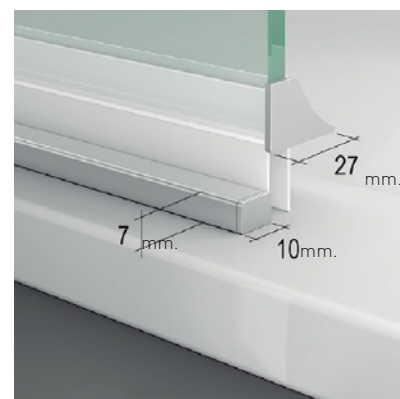

### ARIZONA SPORT + F BAÑO

Un estilo de mampara moderno y funcional, con apertura 180°, 90° interior + 90° exterior con sistema de elevación "Bottom up" para que la apertura y cierre de la puerta se realice con el mínimo roce de la goma de estanqueidad con el plato.

#### MEDIDAS MÁXIMAS

- Ancho Máx. Puerta: 70 cm.

Esesor de vidrio  
Puerta / Fijo

Sistema Elevable  
Evita Roce de Gomas

Apertura 180°  
90° Interior y 90° Exterior

Cerco lateral UL-25  
Corrige Desnivel 1 cm