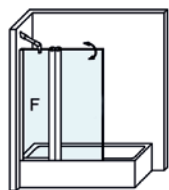

## ARIZONA SPORT + F BAÑO

### ARIZONA SPORT + F BAÑO

Un estilo de mampara moderno y funcional, con apertura 180°, 90° interior + 90° exterior con sistema de elevación "Bottom up" para que la apertura y cierre de la puerta se realice con el mínimo roce de la goma de estanqueidad con el plato.

#### MEDIDAS MÁXIMAS

- Ancho Máx. Puerta: 70 cm.

Esesor de vidrio  
Puerta / Fijo

Sistema Elevable  
Evita Roce de Gomas

Apertura 180°  
90° Interior y 90° Exterior

Cerco lateral UL-25  
Corrige Desnivel 1 cm