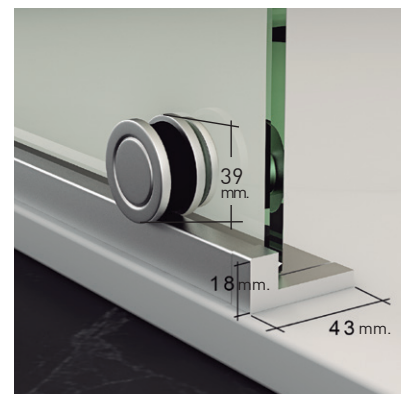

BRITANIA 2PH

BRITANIA 2PH

Innovación y diseño son las características que definen la colección Britania. Exenta de perfilería superior y puertas sin gomas magnéticas, todo ello unido a su rodamiento inferior, conjuga un estilo de mampara de alta personalidad y suprema elegancia, fabricada con los materiales más modernos y exclusivos: Acero inoxidable y vidrio de alto espesor.

MEDIDAS MÁXIMAS

- Ancho Máx. F+P = 110 + 90 cm.
- Ancho Mín. F+P = 45 + 45 cm.
- Altura Máxima 205 + 1 cm.
- Indicar mano (posición fijo).
- Anchos > 180 cm. P/F asimétricos.

Espesor de vidrio
Puerta / Fijo

Cerco a pared
Puerta sin goma

Vidrio Fijo
Sin Perfil Inferior

Rodamiento Regulable
con la puerta colocada

Cruce de puertas
Mín./ Máx 5/7 cm

Cerco a pared U-20
Corrige Desnivel 1 cm

Superclean
incluido