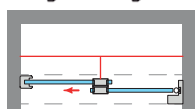

BRITANIA 2PH