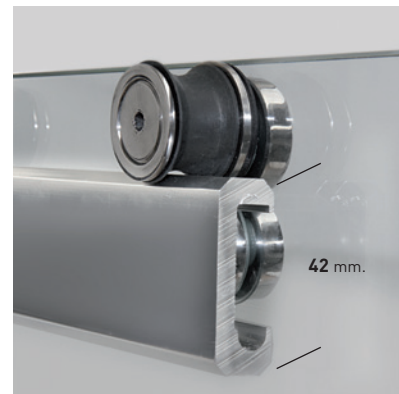

ELEGANCE CC

ELEGANCE CC

Una colección de diseño contemporáneo que deja apreciar la belleza del vidrio y del rodamiento sobresaliendo sobre la línea del cerco superior, conjugando un diseño vanguardista y de estética depurada. La funcionalidad de la colección, se ve reforzada con la nueva guía base desmontable y ajustable al espesor del vidrio, facilitando no solo la labor de instalación, si no también, el proceso de limpieza y conservación.

MEDIDAS MÁXIMAS

- Ancho máx. Puerta / Fijo - 50 / 100 cm.
- Altura máx.: 205 cm.

Espesor de vidrio Puerta / Fijo

Vidrio Fijo Sin perfil inferior

Liberación de puerta fácil limpieza

Cerco a pared U-20 Corrige Desnivel 1 cm

Perfil de Estanqueidad Alto 10 mm

Cruce de puertas Min./ Máx 3/5 cm

Superclean incluido