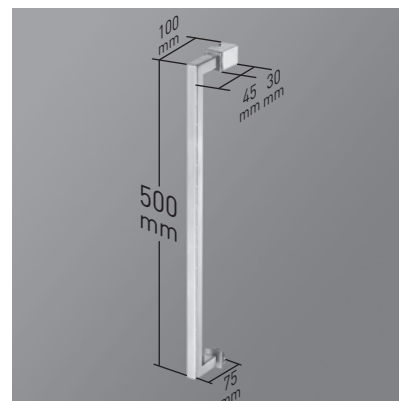

ELEGANCE CC

ELEGANCE CC

Una colección de diseño contemporáneo que deja apreciar la belleza del vidrio y del rodamiento sobresaliendo sobre la línea del cerco superior, conjugando un diseño vanguardista y de estética depurada. La funcionalidad de la colección, se ve reforzada con la nueva guía base desmontable y ajustable al espesor del vidrio, facilitando no solo la labor de instalación, si no también, el proceso de limpieza y conservación.

MEDIDAS MÁXIMAS

- Ancho máx. Puerta / Fijo - 50 / 100 cm.
- Altura máx.: 205 cm.

Espesor de vidrio Puerta / Fijo

Vidrio Fijo Sin perfil inferior

Liberación de puerta fácil limpieza

Cerco a pared U-20 Corrige Desnivel 1 cm

Perfil de Estanqueidad Alto 10 mm

Cruce de puertas Min./ Máx 3/5 cm

Superclean incluido