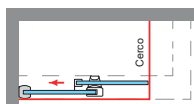

ELEGANCE CC