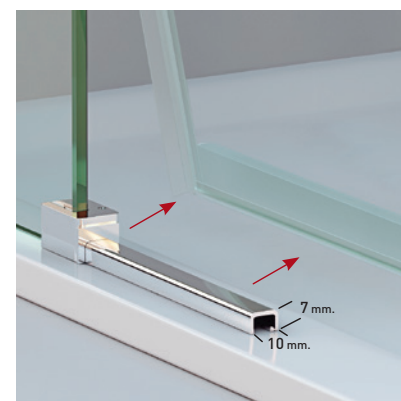

VERSALLES 2PL

VERSALLES 2PL

La nueva perfilaría de líneas rectas otorgan a la colección Versalles un diseño moderno y singular. Su avanzado sistema de expansión de cercos, capaz de aumentar la medida de la mampara sin incrementar el cerco a pared, conjuga una colección vanguardista, audaz y de marcada personalidad. No precisa taladros para su instalación (excepto angular y semicircular).

MEDIDAS MÁXIMAS

- Ancho máx. / mín. Frontal - 200 / 95 cm.
- Ancho máx. / mín. Puerta - 80 / 50 cm.
- Altura máx.: 205 cm. Indicar Mano.

Esesor de vidrio Frontal / Laterat

Liberación de puerta fácil limpieza

Montaje Fácil Sin taladros

Cercos alineados Estética + Elegancia

Cerco a pared 30mm Expansión 2 cm

Cruce de puerta/fijo Min/ Máx 3/5 cm

Superclean incluido