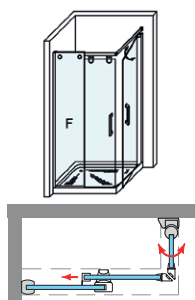

### PRAGA MIXTA 3P

Especialmente diseñada para espacios reducidos, su elegancia viene dada por la ausencia de perfilaría superior que otorga al espacio baño un plus de elegancia, propio de los estilos modernos y vanguardistas. Su principal característica viene otorgada por el giro de sus puertas, que puede realizarse tanto en sentido interior como exterior, dejando el acceso a la ducha totalmente libre.

#### MEDIDAS MÁXIMAS / MÍNIMAS

- Máx. Abatible: 80 cm.
- Mín. Corredera: 35+35=70cm.
- Máx. Corredera: 40+90=130cm.
- Altura máx.: 195 cm.

Esesor de vidrio  
Abatible / Corredera

Cierre Magnético  
Angular