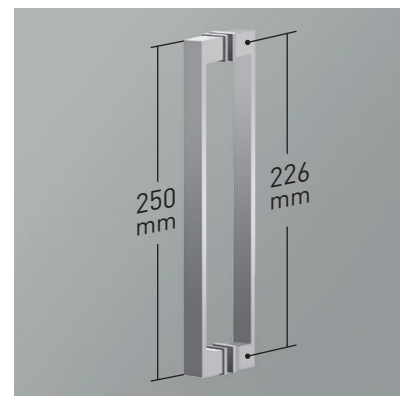

PRAGA MIXTA 4P

PRAGA MIXTA 4P

Especialmente diseñada para espacios reducidos, su elegancia viene dada por la ausencia de perfilaría superior que otorga al espacio baño un plus de elegancia, propio de los estilos modernos y vanguardistas. Su principal característica viene otorgada por el giro de sus puertas, que puede realizarse tanto en sentido interior como exterior, dejando el acceso a la ducha totalmente libre.

MEDIDAS MÁXIMAS / MÍNIMAS

- Mín. Plegable: 30+30=60cm.
- Máx. Plegable: 40+40=80 cm.
- Mín. Corredera: 35+35=70cm.
- Máx. Corredera: 40+90=130cm.
- Altura máx.: 195 cm.