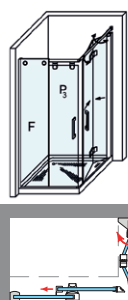

PRAGA MIXTA 4P

Especialmente diseñada para espacios reducidos, su elegancia viene dada por la ausencia de perfilaría superior que otorga al espacio baño un plus de elegancia, propio de los estilos modernos y vanguardistas. Su principal característica viene otorgada por el giro de sus puertas, que puede realizarse tanto en sentido interior como exterior, dejando el acceso a la ducha totalmente libre.

MEDIDAS MÁXIMAS / MÍNIMAS

- Mín. Plegable: 30+30=60cm.
- Máx. Plegable: 40+40=80 cm.
- Mín. Corredera: 35+35=70cm.
- Máx. Corredera: 40+90=130cm.
- Altura máx.: 195 cm.