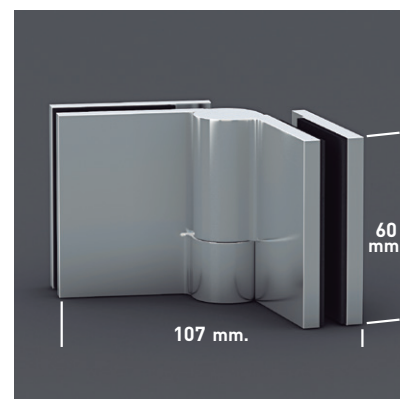

PRAGA MIXTA 4P

PRAGA MIXTA 4P

Especialmente diseñada para espacios reducidos, su elegancia viene dada por la ausencia de perfilaría superior que otorga al espacio baño un plus de elegancia, propio de los estilos modernos y vanguardistas. Su principal característica viene otorgada por el giro de sus puertas, que puede realizarse tanto en sentido interior como exterior, dejando el acceso a la ducha totalmente libre.

MEDIDAS MÁXIMAS / MÍNIMAS

- Mín. Plegable: 30+30=60cm.
- Máx. Plegable: 40+40=80 cm.
- Mín. Corredera: 35+35=70cm.
- Máx. Corredera: 40+90=130cm.
- Altura máx.: 195 cm.