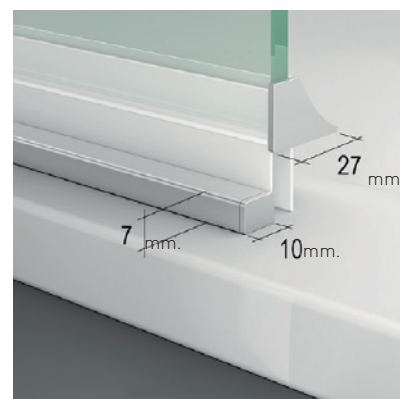

ARIZONA 2P

ARIZONA 2P

Un estilo de mampara moderno y funcional, con apertura 180°, 90° interior + 90° exterior con sistema de elevación "Bottom up" para que la apertura y cierre de la puerta se realice con el mínimo roce de la goma de estanqueidad con el plato.

Colección Arizona es una mezcla de elegancia y comodidad que invita a disfrutar del baño de una forma placentera y confortable.

MEDIDAS MÁXIMAS

- Ancho Máx. de Puerta: 80 cm.
- Altura Máx.: 205 cm.

Vidrio Securitizado
Espesor 6 mm

Sistema Elevable
Evita Roce de Gomas

Cierre Magnético
Frontal

Vierteaguas
Doble goma barrido

Apertura 180°
90° Interior y 90° Exterior

Cerco a pared UL-25
Corrige Desnivel 1 cm

Superclean
incluido