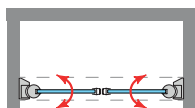

ARIZONA 2P

ARIZONA 2P

Un estilo de mampara moderno y funcional, con apertura 180°, 90° interior + 90° exterior con sistema de elevación "Bottom up" para que la apertura y cierre de la puerta se realice con el mínimo roce de la goma de estanqueidad con el plato.

Sistema Elevable
Evita Roce de Gomas

Cierre Magnético
Frontal

Vierteaguas
Doble goma barrido

Apertura 180°
90° Interior y 90° Exterior

Cerco a pared UL-25
Corrige Desnivel 1 cm

Superclean
incluido