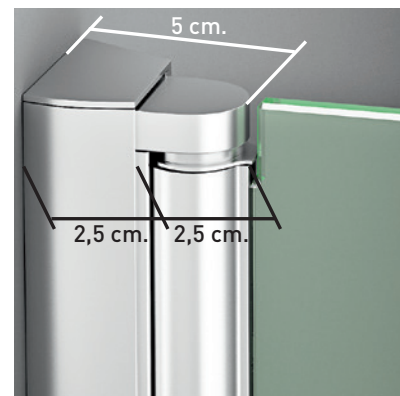

ARIZONA 2P

ARIZONA 2P

Un estilo de mampara moderno y funcional, con apertura 180°, 90° interior + 90° exterior con sistema de elevación "Bottom up" para que la apertura y cierre de la puerta se realice con el mínimo roce de la goma de estanqueidad con el plato.

Colección Arizona es una mezcla de elegancia y comodidad que invita a disfrutar del baño de una forma placentera y confortable.

MEDIDAS MÁXIMAS

- Ancho Máx. de Puerta: 80 cm.
- Altura Máx.: 205 cm.

Vidrio Securitizado
Espesor 6 mm

Sistema Elevable
Evita Roce de Gomas

Cierre Magnético
Frontal

Vierteaguas
Doble goma barrido

Apertura 180°
90° Interior y 90° Exterior

Cerco a pared UL-25
Corrige Desnivel 1 cm

Superclean
incluido