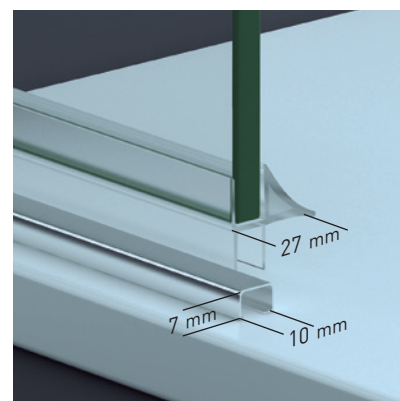

### ARIZONA 2PL

Un estilo de mampara moderno y funcional, con apertura 180°, 90° interior + 90° exterior con sistema de elevación "Bottom up" para que la apertura y cierre de la puerta se realice con el mínimo roce de la goma de estanqueidad con el plato.

#### MEDIDAS MÁXIMAS

- Ancho Máx. de Puerta: 80 cm.
- Altura Máx.: 205 cm.

Esesor de vidrio Frontal / Laterat

Sistema Elevable Evita Roce de Gomas

Cierre Magnético Frontal

Vierteaguas Doble goma barrido

Apertura 180° 90° Interior y 90° Exterior