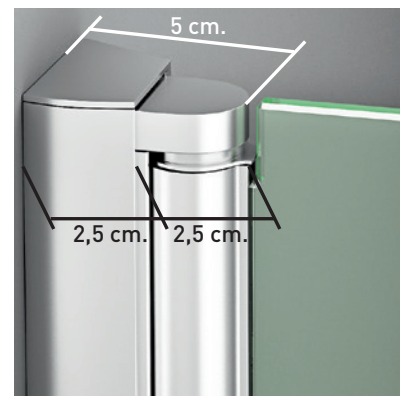

### ARIZONA 2PL

Un estilo de mampara moderno y funcional, con apertura 180°, 90° interior + 90° exterior con sistema de elevación "Bottom up" para que la apertura y cierre de la puerta se realice con el mínimo roce de la goma de estanqueidad con el plato.

#### MEDIDAS MÁXIMAS

- Ancho Máx. de Puerta: 80 cm.
- Altura Máx.: 205 cm.

Esesor de vidrio Frontal / Laterat

Sistema Elevable Evita Roce de Gomas

Cierre Magnético Frontal

Vierteaguas Doble goma barrido

Apertura 180° 90° Interior y 90° Exterior