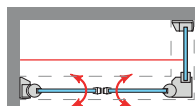

### ARIZONA 2PL

Un estilo de mampara moderno y funcional, con apertura 180°, 90° interior + 90° exterior con sistema de elevación "Bottom up" para que la apertura y cierre de la puerta se realice con el mínimo roce de la goma de estanqueidad con el plato.

#### MEDIDAS MÁXIMAS

- Ancho Máx. de Puerta: 80 cm.
- Altura Máx.: 205 cm.

Esesor de vidrio Frontal / Laterat

Sistema Elevable Evita Roce de Gomas

Cierre Magnético Frontal

Vierteaguas Doble goma barrido

Apertura 180° 90° Interior y 90° Exterior