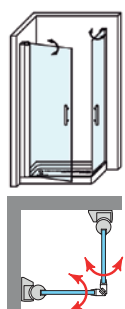

## ARIZONA ANGULAR

### ARIZONA ANGULAR

Un estilo de mampara moderno y funcional, con apertura 180°, 90° interior + 90° exterior con sistema de elevación "Bottom up" para que la apertura y cierre de la puerta se realice con el mínimo roce de la goma de estanqueidad con el plato.

#### MEDIDAS MÁXIMAS

- Ancho Máx.: 85x85 cm.
- Altura Máx.: 200 cm.

Vidrio Securitizado  
Espesor 6 mm

Sistema Elevable  
Evita Roce de Gomas

Cierre Magnético  
Angular

Vierteaguas  
Doble goma barrido

Apertura 180°  
90° Interior y 90° Exterior