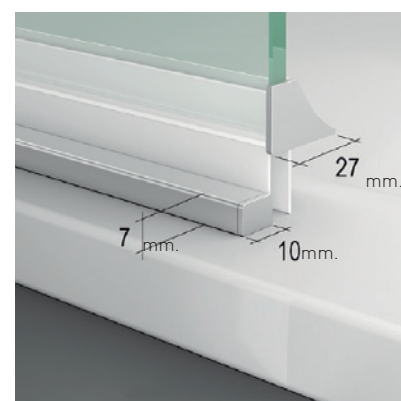

## ARIZONA ANGULAR

### ARIZONA ANGULAR

Un estilo de mampara moderno y funcional, con apertura 180°, 90° interior + 90° exterior con sistema de elevación "Bottom up" para que la apertura y cierre de la puerta se realice con el mínimo roce de la goma de estanqueidad con el plato.

#### MEDIDAS MÁXIMAS

- Ancho Máx.: 85x85 cm.
- Altura Máx.: 200 cm.

Vidrio Securitizado  
Espesor 6 mm

Sistema Elevable  
Evita Roce de Gomas

Cierre Magnético  
Angular

Vierteaguas  
Doble goma barrido

Apertura 180°  
90° Interior y 90° Exterior