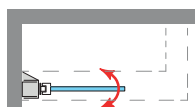

SERVIA SPORT

Una colección que auna elegancia y sobriedad con altas connotaciones de modernidad, una de las principales ventajas de la colección viene dada por la apertura interior y exterior de sus puertas, dejando libre todo el espacio de acceso al baño.

El cerco a pared autoextensible corrige hasta 1 cm. desnivel de paredes, ocultando los tornillos de anclaje bajo tapa decorativa que otorga a la colección un alto valor estético.

MEDIDAS MÁXIMAS

- Ancho Máx.: Puerta: 85 cm.