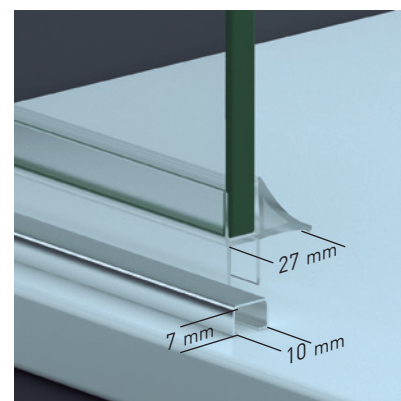

SERVIA 1P

SERVIA 1P

Una colección que auna elegancia y sobriedad con altas connotaciones de modernidad, una de las principales ventajas de la colección viene dada por la apertura interior y exterior de sus puertas, dejando libre todo el espacio de acceso al baño.

El cerco a pared autoextensible corrige hasta 1 cm. desnivel de paredes, ocultando los tornillos de anclaje bajo tapa decorativa que otorga a la colección un alto valor estético.

MEDIDAS MÁXIMAS

- Ancho Máx.: Puerta: 85 cm.
- Altura Máx.: 205 cm.

Vidrio Securitizado
Espesor 6 mm

Sistema Elevable
Evita Roce de Gomas

Goma
Verteaguas

Apertura 180°
90° Interior y 90° Exterior

23
mm
Cerco a pared UL-23
Corrige Desnivel 1cm

7mm
Perfil estanqueidad
Alto 7mm