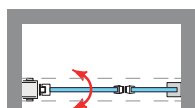

SERVIA 1PF

Una colección que auna elegancia y sobriedad con altas connotaciones de modernidad, una de las principales ventajas de la colección viene dada por la apertura interior y exterior de sus puertas, dejando libre todo el espacio de acceso al baño.

El cerco a pared autoextensible corrige hasta 1 cm. desnivel de paredes, ocultando los tornillos de anclaje bajo tapa decorativa que otorga a la colección un alto valor estético.

MEDIDAS MÁXIMAS

- Ancho Máx.: Puerta: 85 cm.
- Ancho Máx.: Fijo: 120 cm.
- Altura Máx.: 205 cm.