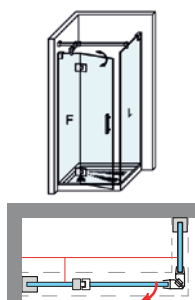

SERVIA ARTICULADA + L

SERVIA ARTICULADA + L

Una colección que auna elegancia y sobriedad con altas connotaciones de modernidad, una de las principales ventajas de la colección viene dada por la apertura interior y exterior de sus puertas, dejando libre todo el espacio de acceso al baño.

El cerco a pared autoextensible corrige hasta 1 cm. desnivel de paredes, ocultando los tornillos de anclaje bajo tapa decorativa que otorga a la colección un alto valor estético.

MEDIDAS MÁXIMAS

- Ancho Máx.: Puerta: 70 cm.
- Ancho Máx. Fijo: 100 cm
- Ancho Máx.: Lateral: 120 cm.
- Altura Máx.: 205 cm.

Vidrio Securitizado
Espesor 6 mm

Sistema Elevable
Evita Roce de Gomas

Goma
Vierteaguas

Apertura
90°+90° Exterior

Cerco a pared UL-23
Corrige Desnivel 1cm

Perfil estanqueidad
Alto 7mm