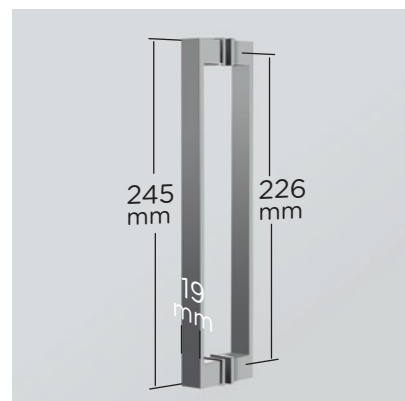

## SERVIA ARTICULADA

El cerco a pared autoextensible corrige hasta 1 cm. desnivel de paredes, ocultando los tornillos de anclaje bajo tapa decorativa que otorga a la colección un alto valor estético.

#### MEDIDAS MÁXIMAS

- Ancho Máx.: Puerta: 70 cm.
- Ancho Máx.: Fijo: 100 cm.
- Altura Máx.: 205 cm.

Vidrio Securitizado  
Espesor 6 mm

Sistema Elevable  
Evita Roce de Gomas

Goma  
Vierteaguas

Apertura  
90°+90° Exterior

23  
mm  
Cerco a pared UL-23  
Corrige Desnivel 1cm

7mm  
Perfil estanqueidad  
Alto 7mm