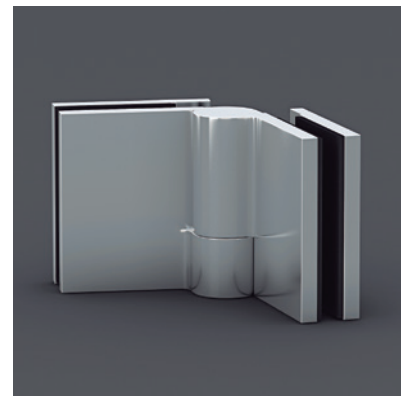

SERVIA SPORT + F

SERVIA SPORT + F

Una colección que auna elegancia y sobriedad con altas connotaciones de modernidad, una de las principales ventajas de la colección viene dada por la apertura interior y exterior de sus puertas, dejando libre todo el espacio de acceso al baño.

El cerco a pared autoextensible corrige hasta 1 cm. desnivel de paredes, ocultando los tornillos de anclaje bajo tapa decorativa que otorga a la colección un alto valor estético.

MEDIDAS MÁXIMAS / MÍNIMAS

- Ancho Máx. Puerta: 55 cm.
- Ancho Máx. Fijo: 100 cm.
- Altura Máx.: 205 cm.

Vidrio Securitizado  
Espesor 6 mm

Sistema Elevable  
Evita Roce de Gomas

Goma  
Vierteaguas

Apertura  
90°+90° Exterior

Cerco a pared U-20  
Corrige Desnivel 1cm