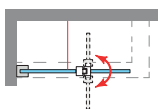

SERVIA SPORT + F

Una colección que auna elegancia y sobriedad con altas connotaciones de modernidad, una de las principales ventajas de la colección viene dada por la apertura interior y exterior de sus puertas, dejando libre todo el espacio de acceso al baño.

El cerco a pared autoextensible corrige hasta 1 cm. desnivel de paredes, ocultando los tornillos de anclaje bajo tapa decorativa que otorga a la colección un alto valor estético.

MEDIDAS MÁXIMAS / MÍNIMAS

- Ancho Máx. Puerta: 55 cm.
- Ancho Máx. Fijo: 100 cm.
- Altura Máx.: 205 cm.