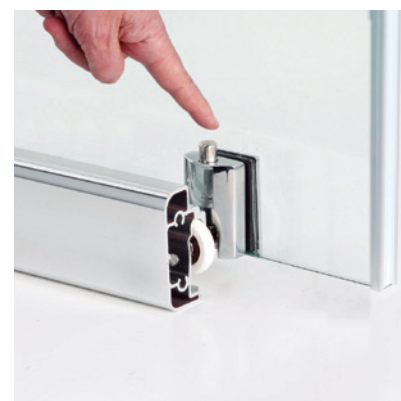

CORONA 2P

CORONA 2P

El modelo Corona destaca por su alto grado de estanqueidad en platos a ras de suelo, invitando a disfrutar del baño de una forma más placentera y confortable.

MEDIDAS MÁXIMAS

- Ancho Min./Máx. Frontal: 95/200 cm.
- Ancho Máx. Fijo/Puerta: 110/90 cm.
- Altura Máxima 205 cm.

Montaje Fácil
Sin taladros

Espesor de vidrio
Puerta / Fijo

Doble Rodamiento
Suave Deslizamiento

Cerco de cierre
a pared

Cerco a pared 32mm
Expansión 2 cm

Liberación de puertas.