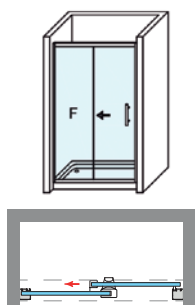

CORONA 2P

CORONA 2P

El modelo Corona destaca por su alto grado de estanqueidad en platos a ras de suelo, invitando a disfrutar del baño de una forma más placentera y confortable.

MEDIDAS MÁXIMAS

- Ancho Min./Máx. Frontal: 95/200 cm.
- Ancho Máx. Fijo/Puerta: 110/90 cm.
- Altura Máxima 205 cm.

Montaje Fácil
Sin taladros

Espesor de vidrio
Puerta / Fijo

Doble Rodamiento
Suave Deslizamiento

Cerco de cierre
a pared

Cerco a pared 32mm
Expansión 2 cm

Liberación de puertas.