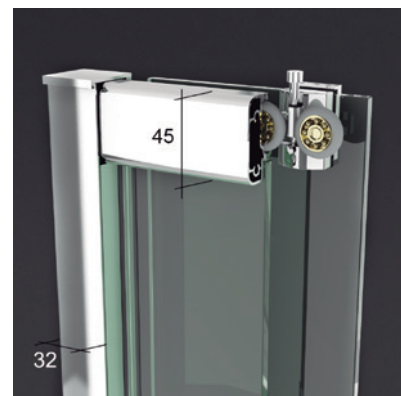

CORONA 4P

CORONA 4P

El modelo Corona destaca por su alto grado de estanqueidad en platos a ras de suelo, invitando a disfrutar del baño de una forma más placentera y confortable.

MEDIDAS MÁXIMAS

- Ancho Min./Máx. Frontal: 130/200 cm.
- Ancho Máx. Fijo/Puerta: 110/90 cm.
- Altura Máxima 205 cm.

Montaje Fácil
Sin taladros

Esesor de vidrio
Puerta / Fijo

Doble Rodamiento
Suave Deslizamiento

Cierre Magnético

Cerco a pared 32mm
Expansión 2 cm

Liberación de puertas.