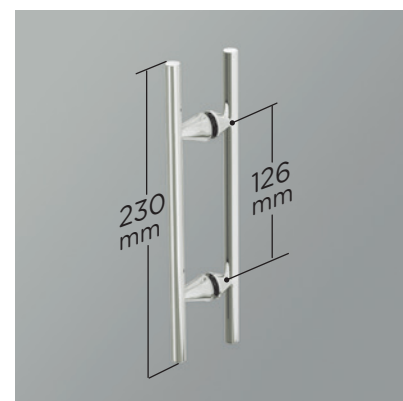

CORONA ANGULAR

CORONA ANGULAR

El modelo Corona destaca por su alto grado de estanqueidad en platos a ras de suelo, invitando a disfrutar del baño de una forma más placentera y confortable.

MEDIDAS MÁXIMAS

- Ancho Mín./Máx. Cuadrada: 72x72/100x100
- Ancho Mín./Máx Rectangular: 68x78/150x80
- Vértice ($P + P \leq 100$).
- Altura máx.: 205 cm. Indicar Mano.

Esesor de vidrio
Puerta / Fijo

Doble Rodamiento
Suave Deslizamiento

Cierre Magnético

Cerco a pared 32mm
Expansión 2 cm

Liberación de puertas.