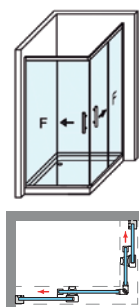

CORONA ANGULAR

CORONA ANGULAR

El modelo Corona destaca por su alto grado de estanqueidad en platos a ras de suelo, invitando a disfrutar del baño de una forma más placentera y confortable.

MEDIDAS MÁXIMAS

- Ancho Mín./Máx. Cuadrada: 72x72/100x100
- Ancho Mín./Máx Rectangular: 68x78/150x80
- Vértice ($P + P \leq 100$).
- Altura máx.: 205 cm. Indicar Mano.

Esesor de vidrio
Puerta / Fijo

Doble Rodamiento
Suave Deslizamiento

Cierre Magnético

Cerco a pared 32mm
Expansión 2 cm

Liberación de puertas.