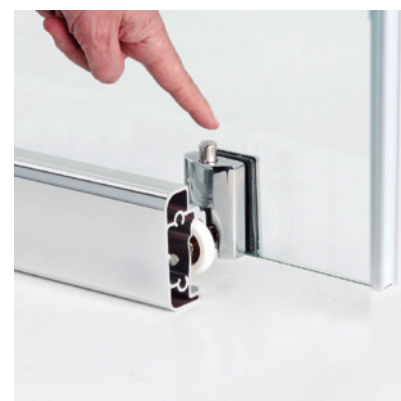

CORONA SEMICIRCULAR

CORONA SEMICIRCULAR

El modelo Corona destaca por su alto grado de estanqueidad en platos a ras de suelo, invitando a disfrutar del baño de una forma más placentera y confortable.

MEDIDAS MÁXIMAS

- Imprescindible indicar marca del plato.
- No admite altura especial.
- Radio Roca: 390-500.
- Radio Ideal estándar: 550.

Esesor de vidrio
Puerta / Fijo

Doble Rodamiento
Suave Deslizamiento

Cierre Magnético

CERCO a pared 32mm
Expansión 2 cm

Liberación de puertas.