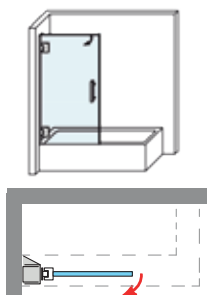

SERVIA SPORT

Una colección que auna elegancia y sobriedad con altas connotaciones de modernidad, una de las principales ventajas de la colección viene dada por la apertura exterior de sus puertas, dejando libre todo el espacio de acceso al baño.

El cerco a pared autoextensible corrige hasta 1 cm. desnivel de paredes, ocultando los tornillos de anclaje bajo tapa decorativa que otorga a la colección un alto valor estético.

MEDIDAS MÁXIMAS

- Ancho Máx.: Puerta: 85 cm.