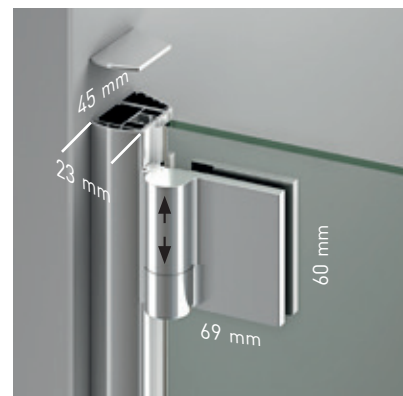

SERVIA SPORT

SERVIA SPORT

Una colección que auna elegancia y sobriedad con altas connotaciones de modernidad, una de las principales ventajas de la colección viene dada por la apertura exterior de sus puertas, dejando libre todo el espacio de acceso al baño.

El cerco a pared autoextensible corrige hasta 1 cm. desnivel de paredes, ocultando los tornillos de anclaje bajo tapa decorativa que otorga a la colección un alto valor estético.

MEDIDAS MÁXIMAS

- Ancho Máx.: Puerta: 85 cm.

Vidrio Securitizado
Espesor 6 mm

Sistema Elevable
Evita Roce de Gomas

Goma
Vierteaguas

Apertura
90° Exterior

Cerco a pared UL-23
Corrige Desnivel 1cm

Perfil estanqueidad
Alto 7mm