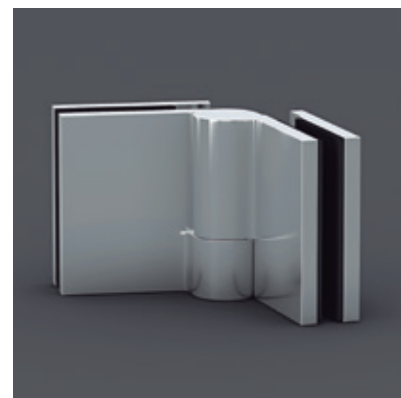

SERVIA SPORT + F

SERVIA SPORT + F

Una colección que auna elegancia y sobriedad con altas connotaciones de modernidad, una de las principales ventajas de la colección viene dada por la apertura exterior de sus puertas, dejando libre todo el espacio de acceso al baño.

El cerco a pared autoextensible corrige hasta 1 cm. desnivel de paredes, ocultando los tornillos de anclaje bajo tapa decorativa que otorga a la colección un alto valor estético.

MEDIDAS MÁXIMAS / MÍNIMAS

- Ancho Máx.: 140 cm.

Vidrio Securitizado
Espesor 6 mm

Sistema Elevable
Evita Roca de Gomas

Goma
Vierteaguas

Apertura
90°+90° Exterior

Cerco a pared U-20
Corrige Desnivel 1cm

Perfil estanqueidad
Alto 7mm