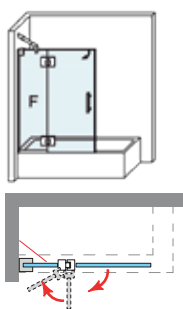

SERVIA SPORT + F

Una colección que auna elegancia y sobriedad con altas connotaciones de modernidad, una de las principales ventajas de la colección viene dada por la apertura exterior de sus puertas, dejando libre todo el espacio de acceso al baño.

El cerco a pared autoextensible corrige hasta 1 cm. desnivel de paredes, ocultando los tornillos de anclaje bajo tapa decorativa que otorga a la colección un alto valor estético.

MEDIDAS MÁXIMAS / MÍNIMAS

- Ancho Máx.: 140 cm.