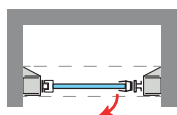

SERVIA 1P

Una colección que auna elegancia y sobriedad con altas connotaciones de modernidad, una de las principales ventajas de la colección viene dada por la apertura exterior de sus puertas, dejando libre todo el espacio de acceso al baño.

El cerco a pared autoextensible corrige hasta 1 cm. desnivel de paredes, ocultando los tornillos de anclaje bajo tapa decorativa que otorga a la colección un alto valor estético.

MEDIDAS MÁXIMAS

- Ancho Máx.: Puerta: 85 cm.
- Altura Máx.: 205 cm.