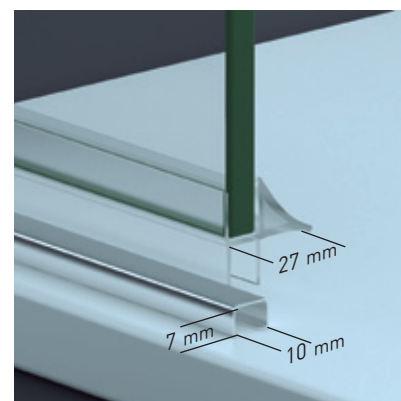

SERVIA 1P

SERVIA 1P

Una colección que auna elegancia y sobriedad con altas connotaciones de modernidad, una de las principales ventajas de la colección viene dada por la apertura exterior de sus puertas, dejando libre todo el espacio de acceso al baño.

El cerco a pared autoextensible corrige hasta 1 cm. desnivel de paredes, ocultando los tornillos de anclaje bajo tapa decorativa que otorga a la colección un alto valor estético.

MEDIDAS MÁXIMAS

- Ancho Máx.: Puerta: 85 cm.
- Altura Máx.: 205 cm.