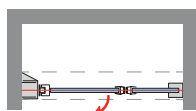

SERVIA 1PF

Una colección que auna elegancia y sobriedad con altas connotaciones de modernidad, una de las principales ventajas de la colección viene dada por la apertura exterior de sus puertas, dejando libre todo el espacio de acceso al baño.

El cerco a pared autoextensible corrige hasta 1 cm. desnivel de paredes, ocultando los tornillos de anclaje bajo tapa decorativa que otorga a la colección un alto valor estético.

MEDIDAS MÁXIMAS

- Ancho Máx.: Puerta: 85 cm.
- Ancho Máx.: Fijo: 120 cm.
- Altura Máx.: 205 cm.