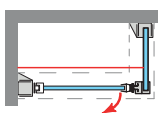

SERVIA 1PL

Una colección que auna elegancia y sobriedad con altas connotaciones de modernidad, una de las principales ventajas de la colección viene dada por la apertura exterior de sus puertas, dejando libre todo el espacio de acceso al baño.

El cerco a pared autoextensible corrige hasta 1 cm. desnivel de paredes, ocultando los tornillos de anclaje bajo tapa decorativa que otorga a la colección un alto valor estético.

MEDIDAS MÁXIMAS

- Ancho Máx.: Puerta: 85 cm.
- Ancho Máx.: Lateral: 120 cm.
- Altura Máx.: 205 cm.