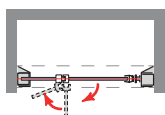

SERVIA ARTICULADA

Una colección que auna elegancia y sobriedad con altas connotaciones de modernidad, una de las principales ventajas de la colección viene dada por la apertura exterior de sus puertas, dejando libre todo el espacio de acceso al baño.

El cerco a pared autoextensible corrige hasta 1 cm. desnivel de paredes, ocultando los tornillos de anclaje bajo tapa decorativa que otorga a la colección un alto valor estético.

MEDIDAS MÁXIMAS

- Ancho Máx.: Puerta: 70 cm.
- Ancho Máx.: Fijo: 100 cm.
- Altura Máx.: 205 cm.