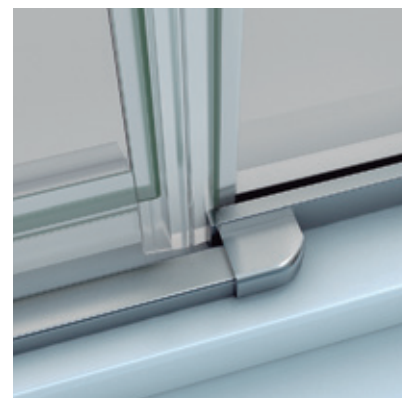

## SERVIA ARTICULADA

### SERVIA ARTICULADA

Una colección que auna elegancia y sobriedad con altas connotaciones de modernidad, una de las principales ventajas de la colección viene dada por la apertura exterior de sus puertas, dejando libre todo el espacio de acceso al baño.

El cerco a pared autoextensible corrige hasta 1 cm. desnivel de paredes, ocultando los tornillos de anclaje bajo tapa decorativa que otorga a la colección un alto valor estético.