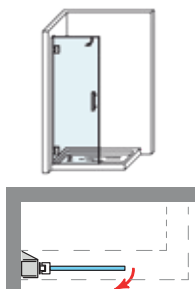

SERVIA SPORT

Una colección que auna elegancia y sobriedad con altas connotaciones de modernidad, una de las principales ventajas de la colección viene dada por la apertura exterior de sus puertas, dejando libre todo el espacio de acceso al baño.

El cerco a pared autoextensible corrige hasta 1 cm. desnivel de paredes, ocultando los tornillos de anclaje bajo tapa decorativa que otorga a la colección un alto valor estético.

MEDIDAS STANDAR

- Ancho Máx.: 85 cm.
- Altura máx.: 205 cm. Indicar Mano.