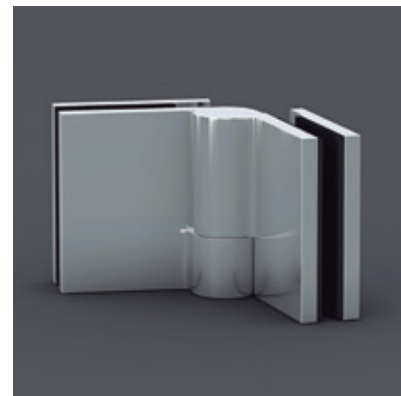

SERVIA SPORT + F

SERVIA SPORT + F

Una colección que auna elegancia y sobriedad con altas connotaciones de modernidad, una de las principales ventajas de la colección viene dada por la apertura exterior de sus puertas, dejando libre todo el espacio de acceso al baño.

El cerco a pared autoextensible corrige hasta 1 cm. desnivel de paredes, ocultando los tornillos de anclaje bajo tapa decorativa que otorga a la colección un alto valor estético.

MEDIDAS MÁXIMAS / MÍNIMAS

- Ancho Máx. Puerta: 55 cm.
- Ancho Máx. Fijo: 100 cm.
- Altura Máx.: 205 cm.

Vidrio Securitizado
Espesor 6 mm

Sistema Elevable
Evita Roce de Gomas

Goma
Vierteaguas

Apertura
90°+90° Exterior

Cerco a pared U-20
Corrige Desnivel 1cm