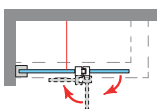

SERVIA SPORT + F

Una colección que auna elegancia y sobriedad con altas connotaciones de modernidad, una de las principales ventajas de la colección viene dada por la apertura exterior de sus puertas, dejando libre todo el espacio de acceso al baño.

El cerco a pared autoextensible corrige hasta 1 cm. desnivel de paredes, ocultando los tornillos de anclaje bajo tapa decorativa que otorga a la colección un alto valor estético.

MEDIDAS MÁXIMAS / MÍNIMAS

- Ancho Máx. Puerta: 55 cm.
- Ancho Máx. Fijo: 100 cm.
- Altura Máx.: 205 cm.