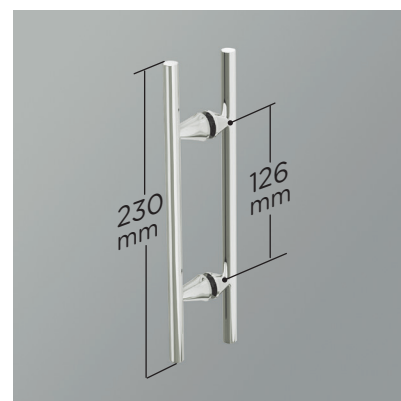

CORONA 4PL

CORONA 4PL

El modelo Corona destaca por su alto grado de estanqueidad en platos a ras de suelo, invitando a disfrutar del baño de una forma más placentera y confortable.

LATERALES DISPONIBLES:

• 66-68 cm. • 68-70 cm. • 72-74 cm. • 76-78 cm. • 78-80 cm. El lateral se suministra en caja individual, por tanto la medida del frontal aumenta 1,5 cm. al adosar el lateral.

Montaje Fácil
Sin taladros

Esesor de vidrio
Puerta / Fijo
6 mm

Doble Rodamiento
Suave Deslizamiento

Cierre Magnético

CERCO
32 mm
CERCO a pared 32mm
Expansión 2 cm

Liberación de puertas.