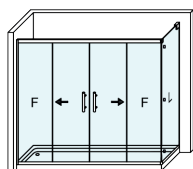

CORONA 4PL

El modelo Corona destaca por su alto grado de estanqueidad en platos a ras de suelo, invitando a disfrutar del baño de una forma más placentera y confortable.

LATERALES DISPONIBLES:

• 66-68 cm. • 68-70 cm. • 72-74 cm. • 76-78 cm. • 78-80 cm. El lateral se suministra en caja individual, por tanto la medida del frontal aumenta 1,5 cm. al adosar el lateral.

Montaje Fácil
Sin taladros

Esesor de vidrio
Puerta / Fijo
6 mm

Doble Rodamiento
Suave Deslizamiento

Cierre Magnético

CERCO
32 mm
CERCO a pared 32mm
Expansión 2 cm

Liberación de puertas.