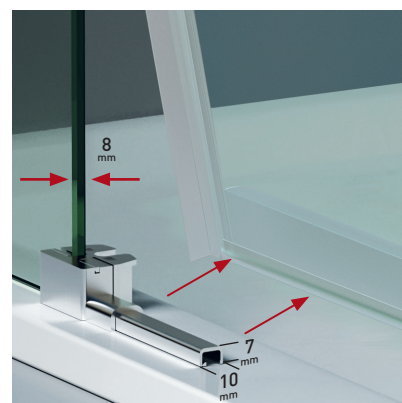

ESTAMBUL 6 2PL

ESTAMBUL 6 2PL

Estambul - 6 mantiene la misma estética y elegancia que su homóloga Estambul - 8. La diferencia del espesor del vidrio unida a un tirador convencional otorga a la colección una excelente relación calidad-precio.

Estambul - 6 , incorpora modelo semicircular.

MEDIDAS MÁXIMAS / MÍNIMAS

- Ancho máx. / mín. Frontal - 200 / 95 cm.
- Ancho máx. Lateral - 120 cm.
- Ancho máx. / mín. Puerta - 90 / 45 cm.
- Altura máx.: 205 cm.

Esesor de vidrio
Puerta / Lateral

Vidrio Fijo
Sin perfil inferior

Liberación de puerta
fácil limpieza

Perfil de Estanqueidad
Alto 7 mm

Cerco a pared U-25
Corrige Desnivel 1,5 cm

Doble Rodamiento
Suave Deslizamiento

Cruce de puertas
Min./ Máx 4/5 cm

Superclean
incluido