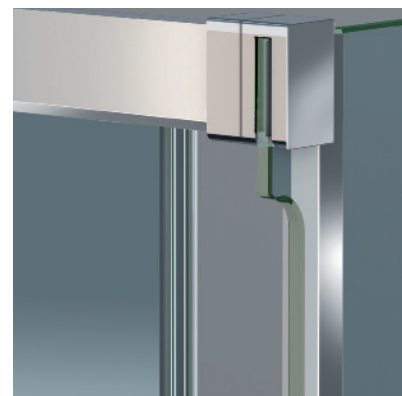

ESTAMBUL 6 2PL

ESTAMBUL 6 2PL

Estambul - 6 mantiene la misma estética y elegancia que su homóloga Estambul - 8. La diferencia del espesor del vidrio unida a un tirador convencional otorga a la colección una excelente relación calidad-precio.

Estambul - 6 , incorpora modelo semicircular.

MEDIDAS MÁXIMAS / MÍNIMAS

- Ancho máx. / mín. Frontal - 200 / 95 cm.
- Ancho máx. Lateral - 120 cm.
- Ancho máx. / mín. Puerta - 90 / 45 cm.
- Altura máx.: 205 cm.

Esesor de vidrio
Puerta / Lateral

Vidrio Fijo
Sin perfil inferior

Liberación de puerta
fácil limpieza

Perfil de Estanqueidad
Alto 7 mm

Cerco a pared U-25
Corrige Desnivel 1,5 cm

Doble Rodamiento
Suave Deslizamiento