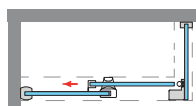

ESTAMBUL 6 2PL