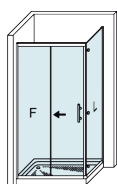

ESTAMBUL 6 2PL