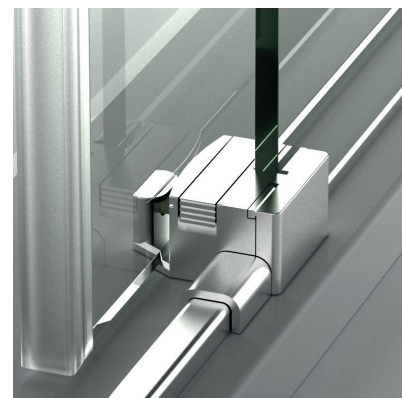

ESTAMBUL 6 ANGULAR

ESTAMBUL 6 ANGULAR

Estambul - 6 mantiene la misma estética y elegancia que su homóloga Estambul - 8. La diferencia del espesor del vidrio unida a un tirador convencional otorga a la colección una excelente relación calidad-precio.

Estambul - 6 , incorpora modelo semicircular.

MEDIDAS MÁXIMAS / MÍNIMAS

- Ancho Mín./Máx. Cuadrada: 75x75/100x100
- Ancho Mín./Máx Rectangular: 68x78/150x80
- Vértice (P + P ≤ 100).
- Altura máx.: 205 cm. Indicar Mano.

Esesor de vidrio
Puerta / Fijo

Vidrio Fijo
Sin perfil inferior

Liberación de puerta
fácil limpieza

Perfil de Estanqueidad
Alto 7 mm

Cerco a pared U-25
Corrige Desnivel 1,5 cm

Doble Rodamiento
Suave Deslizamiento