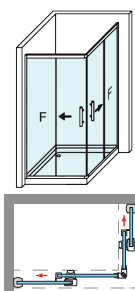

ESTAMBUL 6 ANGULAR

ESTAMBUL 6 ANGULAR

Estambul - 6 mantiene la misma estética y elegancia que su homóloga Estambul - 8. La diferencia del espesor del vidrio unida a un tirador convencional otorga a la colección una excelente relación calidad-precio.

Estambul - 6 , incorpora modelo semicircular.

MEDIDAS MÁXIMAS / MÍNIMAS

- Ancho Mín./Máx. Cuadrada: 75x75/100x100
- Ancho Mín./Máx Rectangular: 68x78/150x80
- Vértice (P + P ≤ 100).
- Altura máx.: 205 cm. Indicar Mano.

Esesor de vidrio
Puerta / Fijo

Vidrio Fijo
Sin perfil inferior

Liberación de puerta
fácil limpieza

Perfil de Estanqueidad
Alto 7 mm

Cerco a pared U-25
Corrige Desnivel 1,5 cm

Doble Rodamiento
Suave Deslizamiento