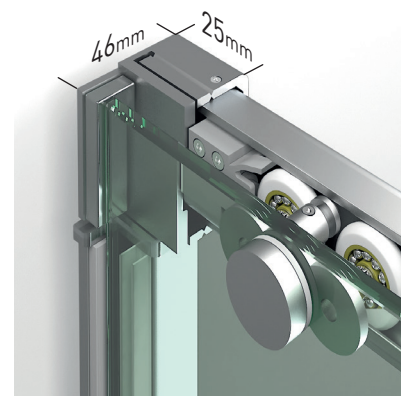

ESTAMBUL 6 CC

ESTAMBUL 6 CC

Estambul - 6 mantiene la misma estética y elegancia que su homóloga Estambul - 8. La diferencia del espesor del vidrio unida a un tirador convencional otorga a la colección una excelente relación calidad-precio. Estambul - 6 , incorpora modelo semicircular.

MEDIDAS MÁXIMAS

- Ancho máx. Puerta / Fijo - 50 / 100 cm.
- Altura máx.: 205 cm.

Esesor de vidrio
Puerta / Fijo

Vidrio Fijo
Sin perfil inferior

Liberación de puerta
fácil limpieza

Perfil de Estanqueidad
Alto 7 mm

Cerco a pared U-25
Corrige Desnivel 1,5 cm

Doble Rodamiento
Suave Deslizamiento

Cruce de puertas
Min./ Máx 4/5 cm

Superclean
incluido