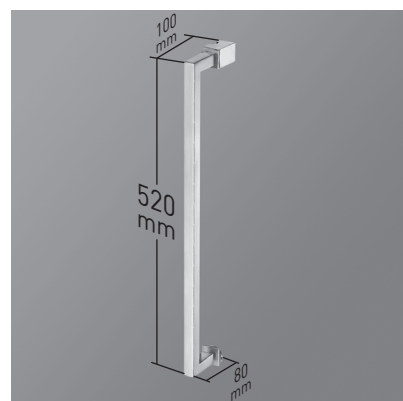

### EXTREME 1P

De estética depurada y diseño vanguardista, la colección Extreme, con giro de 180° (90° Int.+90° Ext.), cumple con exquisitez las exigencias de los que apuestan por un baño moderno y con un diseño diferenciador. Incorpora vidrio de 8mm en todos sus componentes.

#### MEDIDAS MÁXIMAS / MÍNIMAS

- Ancho Máx.: 85 cm.
- Altura Máx.: 205 cm.

Vidrio Securitizado  
Espesores en 6 y 8mm

Vierteaguas  
Doble goma barrido

Apertura 180°  
90° Interior y Exterior

Cerco puerta a pared UL-23  
Corrige Desnivel 1cm