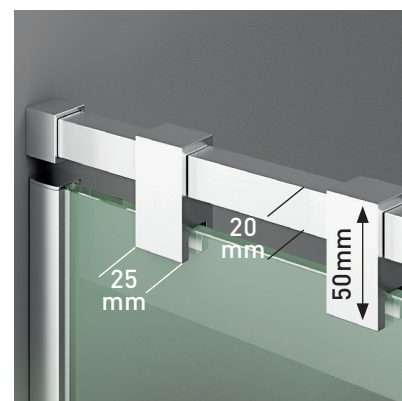

EXTREME 1P + F

EXTREME 1P + F

De estética depurada y diseño vanguardista, la colección Extreme, con giro de 180° (90° Int.+90° Ext.), cumple con exquisitez las exigencias de los que apuestan por un baño moderno y con un diseño diferenciador. Incorpora vidrio de 8mm en todos sus componentes.

MEDIDAS MÁXIMAS / MÍNIMAS

- Ancho Máx.: Puerta 80 cm.
- Ancho Máx.: Fijo 100 cm.
- Ancho Min.: Puerta+Fijo 80 cm.
- Altura Máx: 205+3 cm.

Vidrio Securitizado
Espesores en 6 y 8mm

Cierre Magnético

Vierteaguas
Doble goma barrido

Apertura 180°
90° Interior y Exterior

Cerco puerta a pared UL-23
Corrige Desnivel 1cm

Superclean
incluido