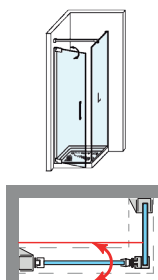

EXTREME 1PL

EXTREME 1PL

De estética depurada y diseño vanguardista, la colección Extreme, con giro de 180° (90° Int.+90° Ext.), cumple con exquisitez las exigencias de los que apuestan por un baño moderno y con un diseño diferenciador. Incorpora vidrio de 8mm en todos sus componentes.

MEDIDAS MÁXIMAS / MÍNIMAS

- Ancho Máx. Puerta: 85 cm.
- Ancho Máx. Lateral: 120 cm.
- Altura Máx.: 205+3 cm.

Vidrio Securitizado
Espesores en 6 y 8mm

Cierre
Magnético

Vierteaguas
Doble goma barrido

Apertura 180°
90° Interior y Exterior