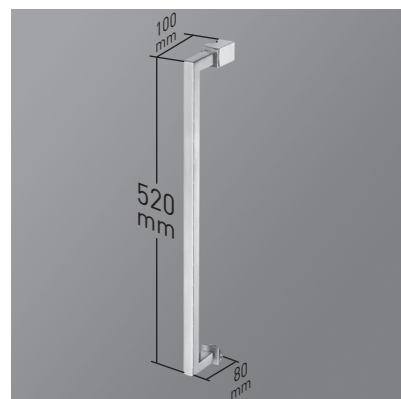

EXTREME 1PL

EXTREME 1PL

De estética depurada y diseño vanguardista, la colección Extreme, con giro de 180° (90° Int.+90° Ext.), cumple con exquisitez las exigencias de los que apuestan por un baño moderno y con un diseño diferenciador. Incorpora vidrio de 8mm en todos sus componentes.

MEDIDAS MÁXIMAS / MÍNIMAS

- Ancho Máx. Puerta: 85 cm.
- Ancho Máx. Lateral: 120 cm.
- Altura Máx.: 205+3 cm.

Vidrio Securitizado
Espesores en 6 y 8mm

Cierre
Magnético

Vierteaguas
Doble goma barrido

Apertura 180°
90° Interior y Exterior

Cerco puerta a pared UL-23
Corrige Desnivel 1cm

Cerco fijo a pared UL-23
Corrige Desnivel 1 cm

Superclean
incluido