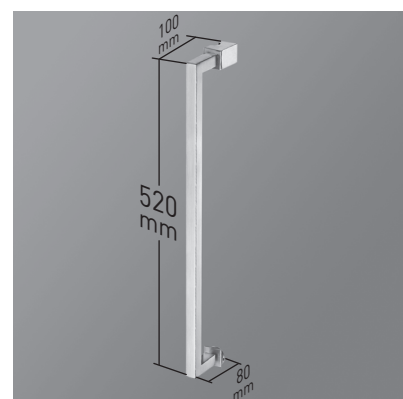

EXTREME 2P

EXTREME 2P

De estética depurada y diseño vanguardista, la colección Extreme, con giro de 180° (90° Int.+90° Ext.), cumple con exquisitez las exigencias de los que apuestan por un baño moderno y con un diseño diferenciador. Incorpora vidrio de 8mm en todos sus componentes.

MEDIDAS MÁXIMAS / MÍNIMAS

- Ancho Máx.: 160 cm.
- Altura Máx.: 205 cm.

Vidrio Securitizado
Espesores en 6 y 8mm

Cierre
Magnético

Apertura 180°
90° Interior y Exterior

Cerco puerta a pared UL-23
Corrige Desnivel 1cm