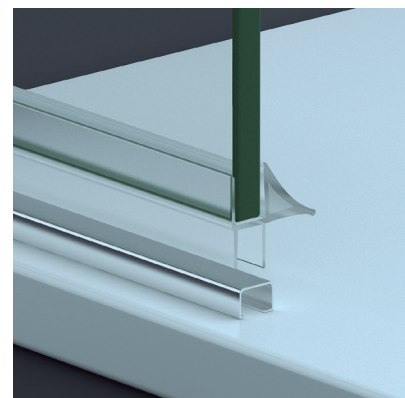

EXTREME ARTICULADA

EXTREME ARTICULADA

De estética depurada y diseño vanguardista, la colección Extreme, con giro de 180° (90° Int.+90° Ext.), cumple con exquisitez las exigencias de los que apuestan por un baño moderno y con un diseño diferenciador. Incorpora vidrio de 8mm en todos sus componentes.

MEDIDAS MÁXIMAS / MÍNIMAS

- Ancho Máx.: Puerta 70 cm.
- Ancho Máx.: Fijo 100 cm.
- Ancho Min.: Fijo/Puerta 80 cm
- Altura Máx.: 205+3 cm.

Vidrio Securitizado
Espesores en 6 y 8mm

Cierre
Magnético

Apertura 180°
90° Interior y Exterior

Cerco fijo a pared UL-23
Corrige Desnivel 1 cm

Vierteaguas
Doble goma barrido

Superclean
Incluido