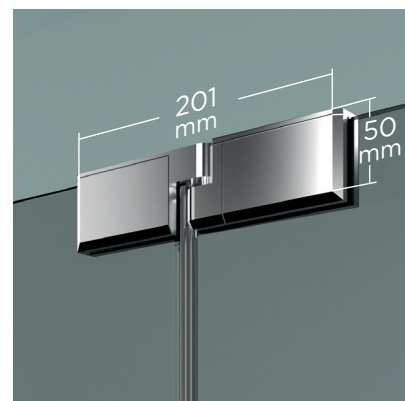

EXTREME ARTICULADA

EXTREME ARTICULADA

De estética depurada y diseño vanguardista, la colección Extreme, con giro de 180° (90° Int.+90° Ext.), cumple con exquisitez las exigencias de los que apuestan por un baño moderno y con un diseño diferenciador. Incorpora vidrio de 8mm en todos sus componentes.

MEDIDAS MÁXIMAS / MÍNIMAS

- Ancho Máx.: Puerta 70 cm.
- Ancho Máx.: Fijo 100 cm.
- Ancho Min.: Fijo/Puerta 80 cm
- Altura Máx.: 205+3 cm.

Vidrio Securitizado
Espesores en 6 y 8mm

Cierre
Magnético

Apertura 180°
90° Interior y Exterior

Cerco fijo a pared UL-23
Corrige Desnivel 1 cm

Vierteaguas
Doble goma barrido

Superclean
Incluido