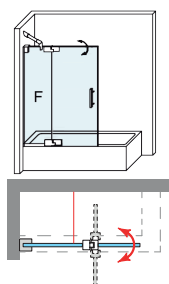

EXTREME SPORT + F

EXTREME SPORT + F

De estética depurada y diseño vanguardista, la colección Extreme, con giro de 180° (90° Int.+90° Ext.), cumple con exquisitez las exigencias de los que apuestan por un baño moderno y con un diseño diferenciador. Incorpora vidrio de 8mm en todos sus componentes.

MEDIDAS MÁXIMAS / MÍNIMAS

- Ancho Máx.: 140 cm.

Vidrio Securitizado
Espesores en 6 y 8mm

Vierteaguas
Doble goma barrido

Apertura 180°
90° Interior y Exterior

Cerco fijo a pared U-20
Corrige Desnivel 1 cm

Superclean
incluido