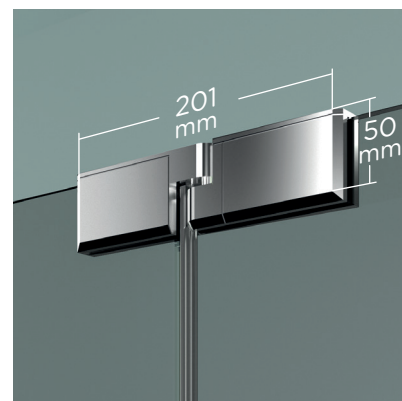

EXTREME SPORT + F

EXTREME SPORT + F

De estética depurada y diseño vanguardista, la colección Extreme, con giro de 180° (90° Int.+90° Ext.), cumple con exquisitez las exigencias de los que apuestan por un baño moderno y con un diseño diferenciador. Incorpora vidrio de 8mm en todos sus componentes.

MEDIDAS MÁXIMAS / MÍNIMAS

- Ancho Máx.: 140 cm.

Vidrio Securitizado
Espesores en 6 y 8mm

Vierteaguas
Doble goma barrido

Apertura 180°
90° Interior y Exterior

Cerco fijo a pared U-20
Corrige Desnivel 1 cm

Superclean
incluido